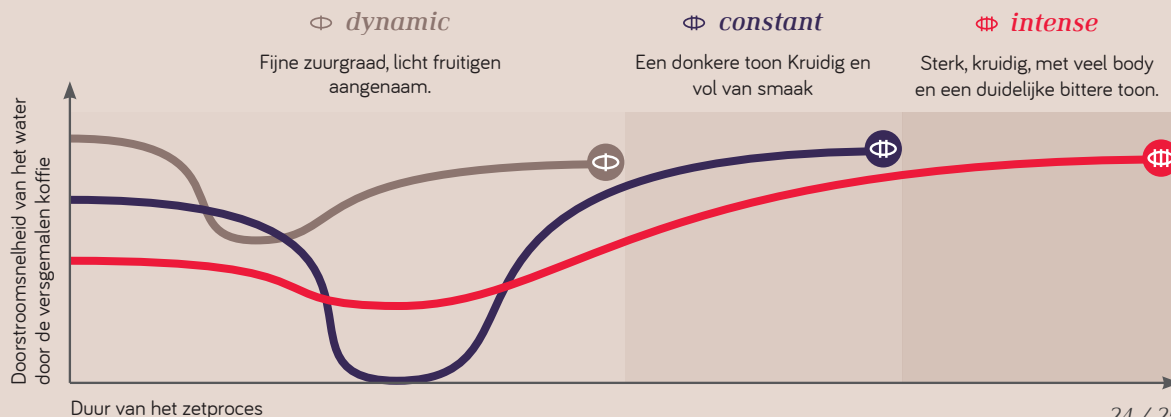

3 Aroma Balance System

Er zijn meer dan 800 verschillende smaken in een koffieboon. Wat je alleen kunt proeven als je het brouwproces aanpast. Met ons unieke Aroma Balance System laten we jou zelf beslissen.

Van flatterende zachtheid tot volle intensiteit. Je hebt de keuze uit 3 profielen.

Verkrijgbaar vanaf onze 6 series. Haal het beste uit elke boon.

Dit brengt ons Aroma Balance Systeem met onze Espresso Milano.